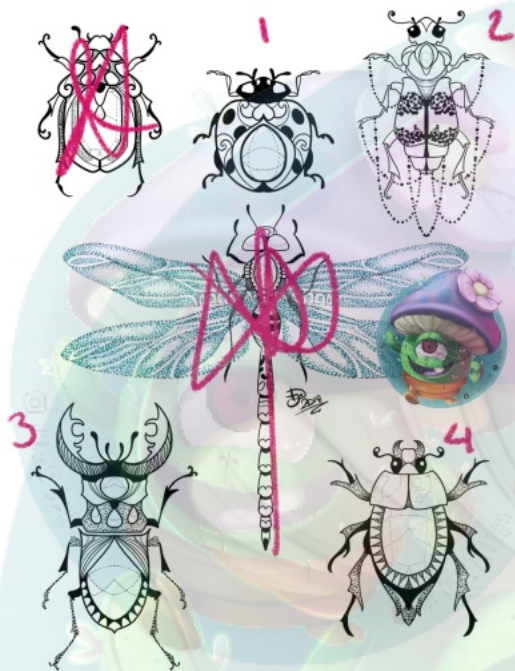

[Retour](#)

# Flash Flash sheet insectes bijoux

Catégorie(s) : Couleur, Insecte, Objet

## Infos

**Taille minimale : 14cm X 9cm.**

**\*\* La taille peut être plus grande si désiré**

**\*\***

**\*\* Le dessin sera tatoué en couleur et celles-ci seront choisies le jour du tatouage avec le client \*\***

**Précision :** Les flashs sur cette feuille font sensiblement la même taille et prendront environ le même temps d'exécution

**📍 Emplacements proposés :**

Voir

**Mot(s) clé(s) :** Insecte insectes bijoux  
coccinelle