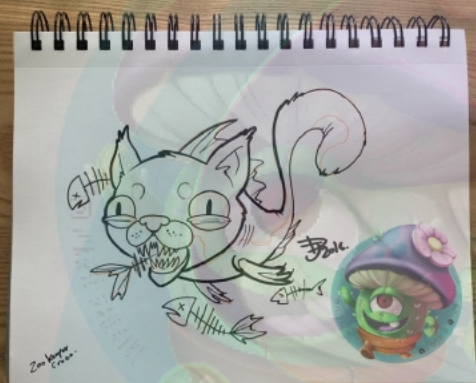

# Flash #56 Poisson-chat

Catégorie(s) : Animaux, Animaux marins / aquatique, Animaux terrestres , Cartoon, Couleur, Funky, Monstre  
Créatures imaginaires, New school

## Infos

**Taille minimale : 13cm X 15cm.**

**\*\* La taille peut être plus grande si désiré \*\***

**\*\* Le dessin sera tatoué en couleur et celles-ci seront choisies le jour du tatouage avec le client \*\***

## 📍 Emplacements proposés :

Voir

**Mot(s) clé(s) :** Chat poisson poisson chat  
mort nourriture eau

Adopter ce flash