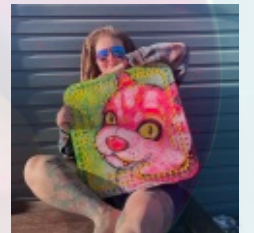

Jeu de toc / tableau décoratif

J'ai repensé la disposition des trous d'une planche de Tock de façon à pouvoir faire un oeuvre avec la planche qui s'accroche au mur comme déco mais qui est utilisable aussi pour jouer ☺. Elle sont faite entièrement par mes petits doigts avec amour et tendresse ☺. Voir les détails en bas de la photo !

Infos

Prix : 300\$ +tx

Dimension : 20po X 20po (50cm X 50cm)

Jeu de toc / toile décorative entièrement fait à la main.

Mediums mixtes et vernis.

Livraison locale gratuite (Dolbeau-Mistassini et alentour)

Frais supplémentaires pour une livraison non locale.